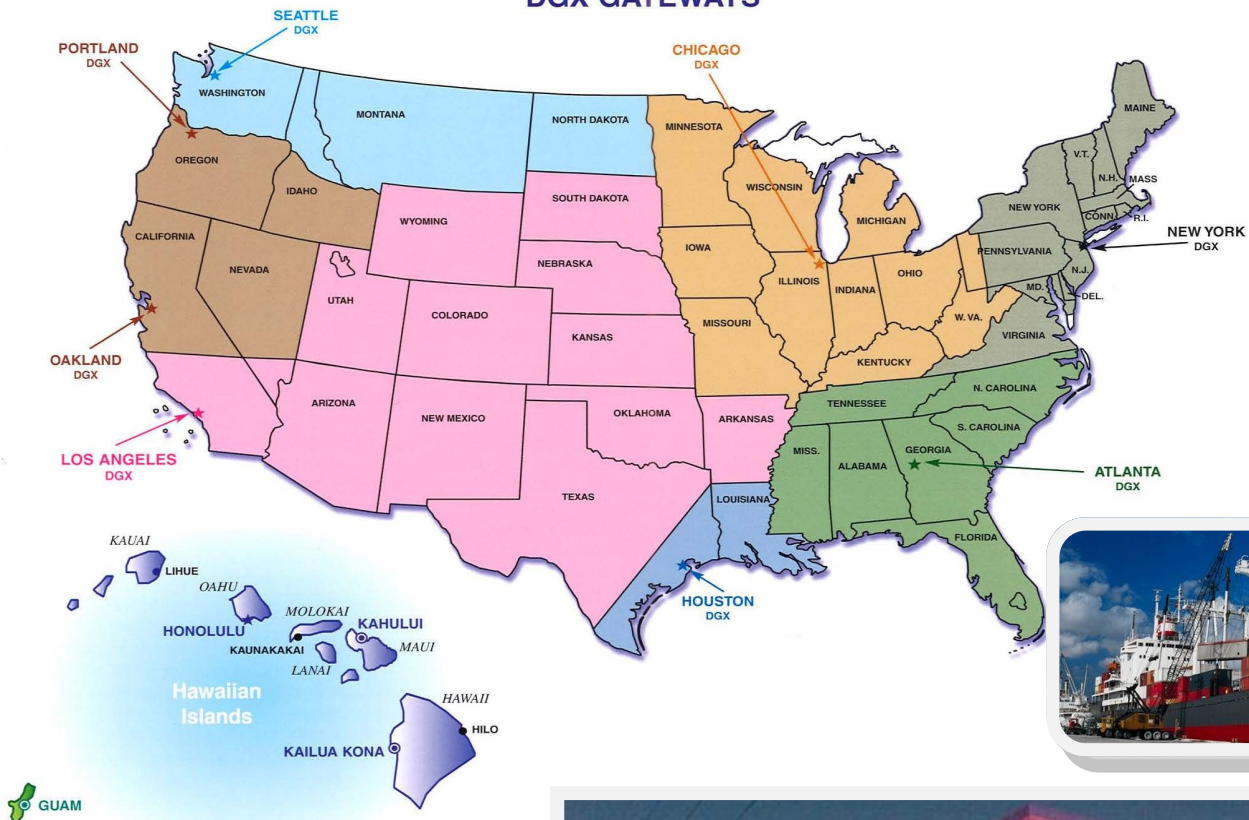

# 北米輸入混載サービス

北米全土DOOR引取り  
Weekly Service  
自社CFS内混載仕立て  
ハワイ・グアム サービス  
危険品引き受け (要確認)  
トラック2000台所有  
ISO900:2000取得  
自社CFS, C-TPAT取得

## DGX GATEWAYS